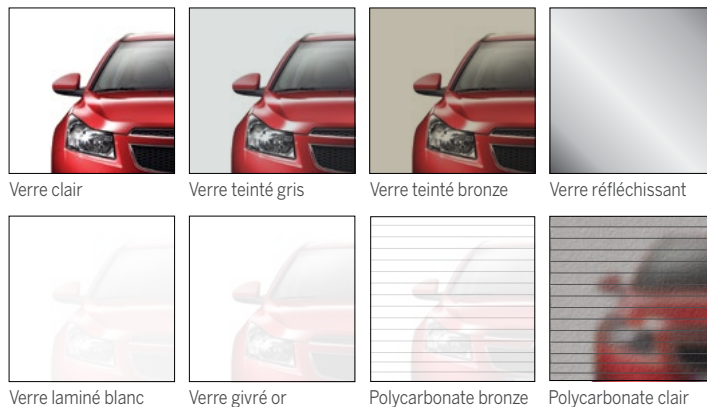

Les verres

Plusieurs autres choix de verres disponibles. Demandez à votre conseiller !

* Verres trempés